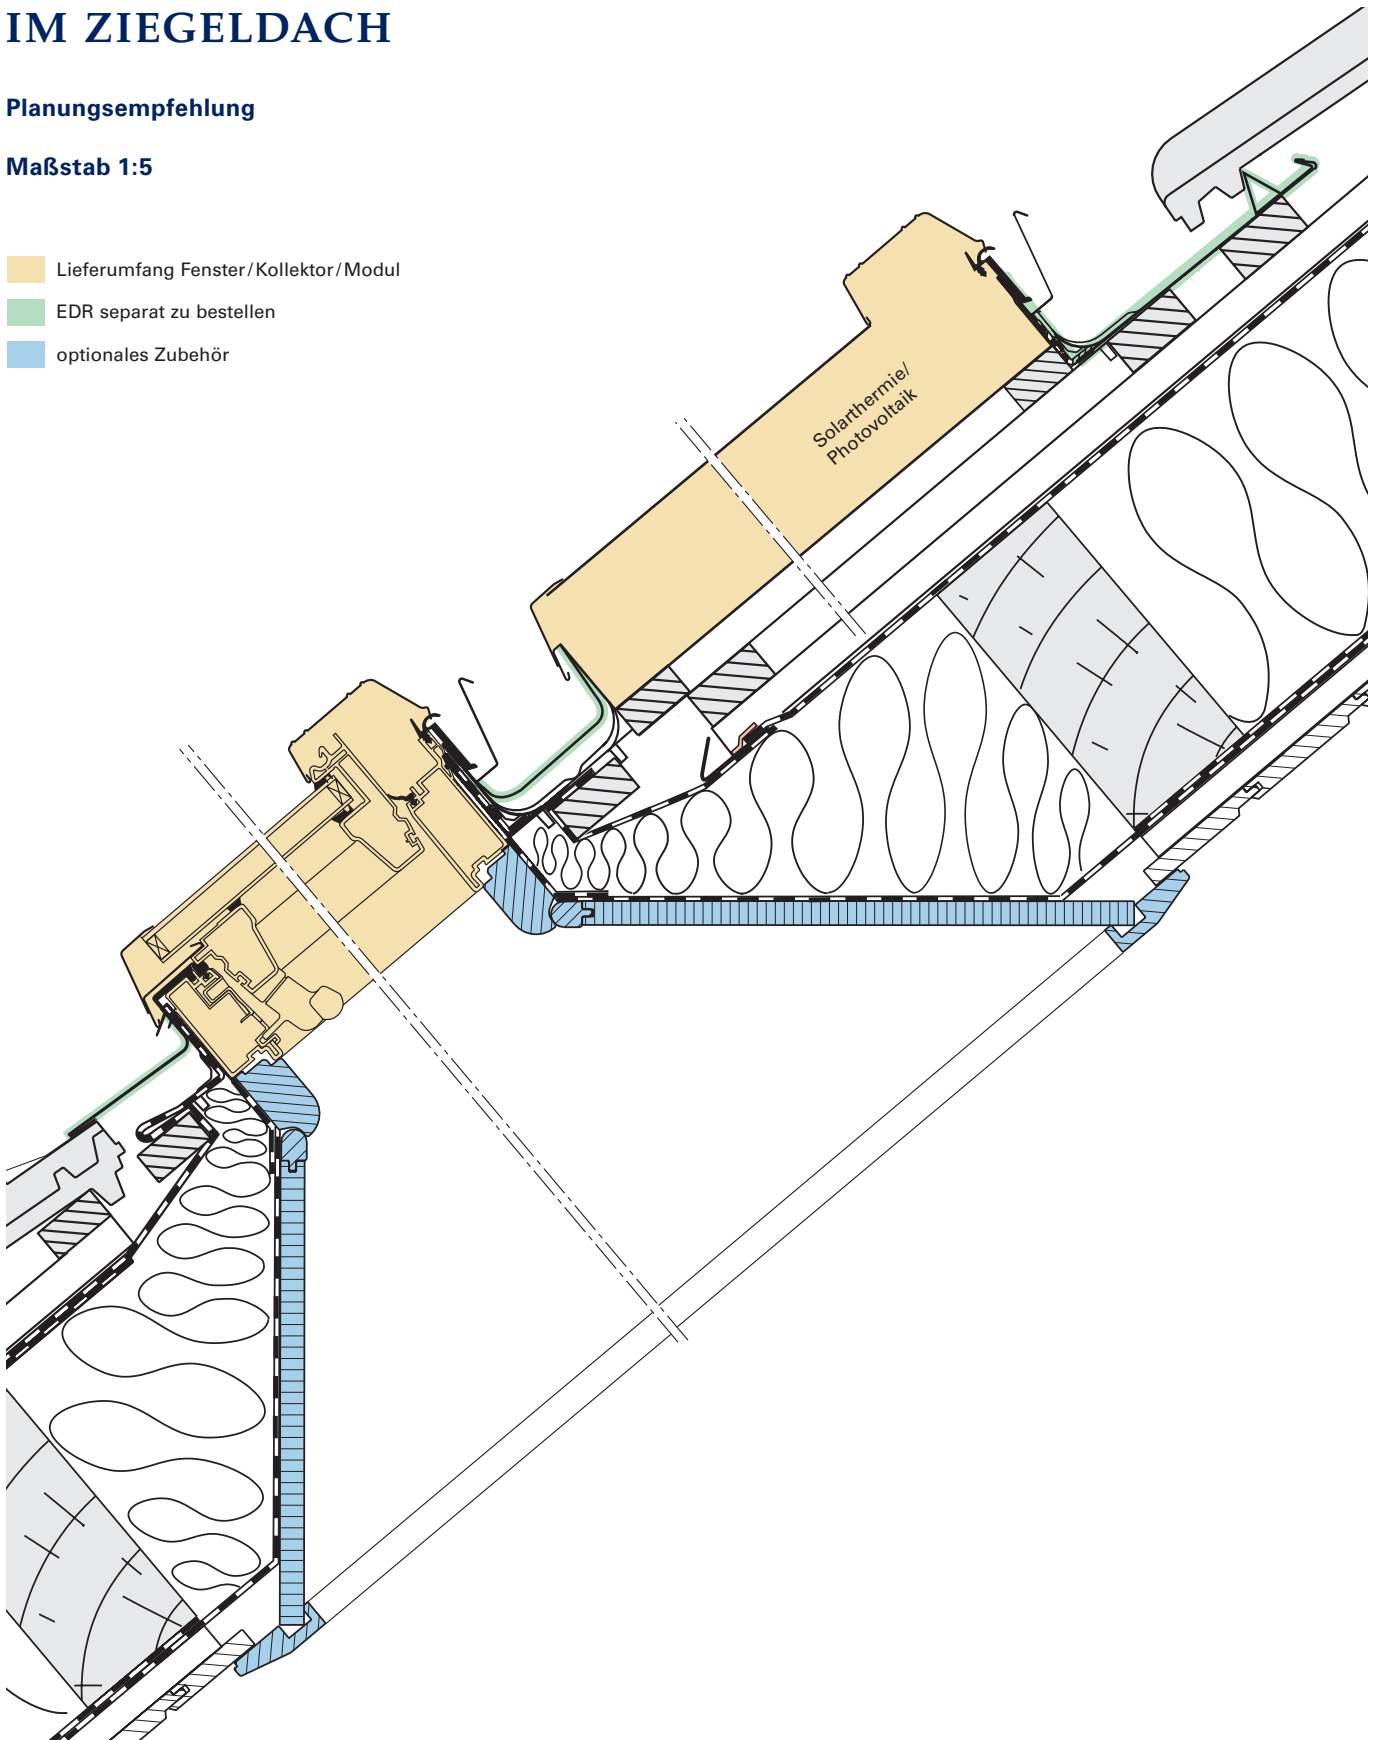

WOHNDACHFENSTER MIT KOLLEKTOR/PV-MODUL IM ZIEGELDACH

Planungsempfehlung

Maßstab 1:5

- Lieferumfang Fenster/Kollektor/Modul
- EDR separat zu bestellen
- optionales Zubehör

April 2004, Technische Änderungen vorbehalten.